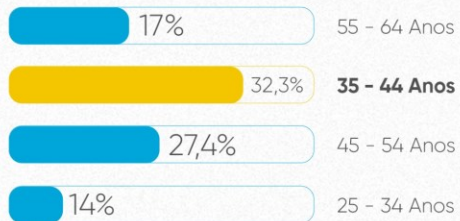

ITAÚNA

Cidade com forte presença industrial, especialmente nos setores metalúrgico e têxtil, com cerca de **95 mil habitantes.**

PARÁ DE MINAS

Município diversificado economicamente, com cerca de **93 mil habitantes.**

NOVA SERRANA

Com uma população estimada em cerca de **108 mil habitantes**, a cidade é um dos maiores polos de produção de calçados do Brasil.

...e mais de 70 cidades e comunidades rurais,
ATINGINDO MAIS DE 1 MILHÃO DE HABITANTES

Gênero.

■ 40,1% Homem

■ 59,8% Mulher

Público.

17%

55 - 64 Anos

32,3%

35 - 44 Anos